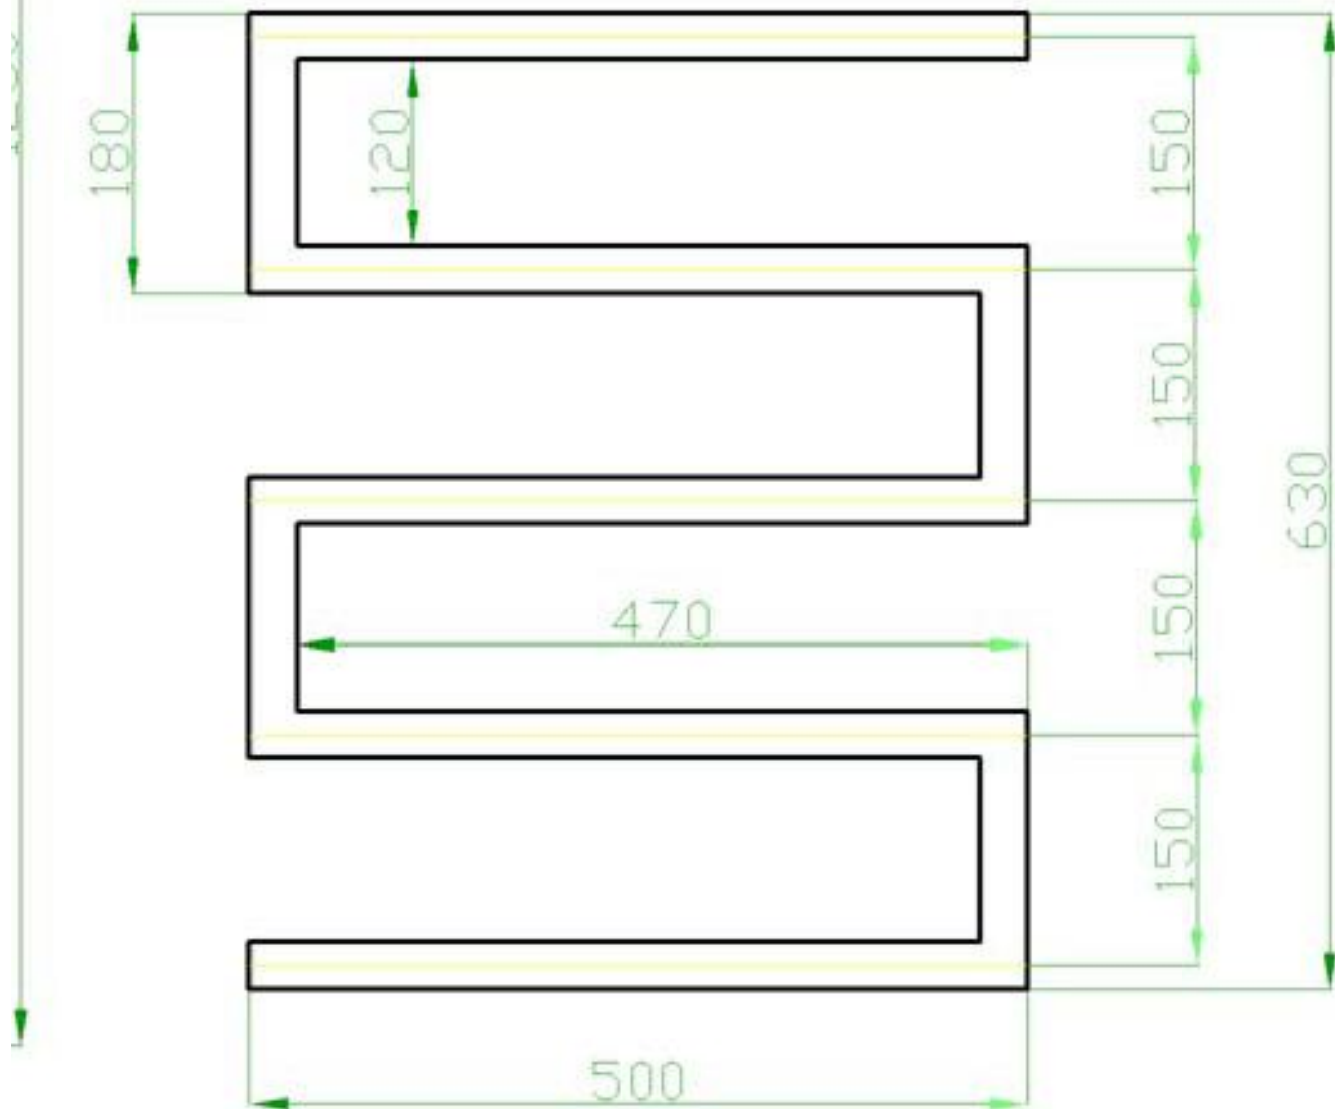

H = 630

do 1, 6	MODELLO		DATA
	ESSE		15.10.13
	DIMENSIONI	ORIENTAMENTO	
H 1530-1230-630 L 500		Verticale	
CODICE		cod. ES1530500B (bianco) cod. ES1230500B (bianco) cod. ES630500B (bianco)	